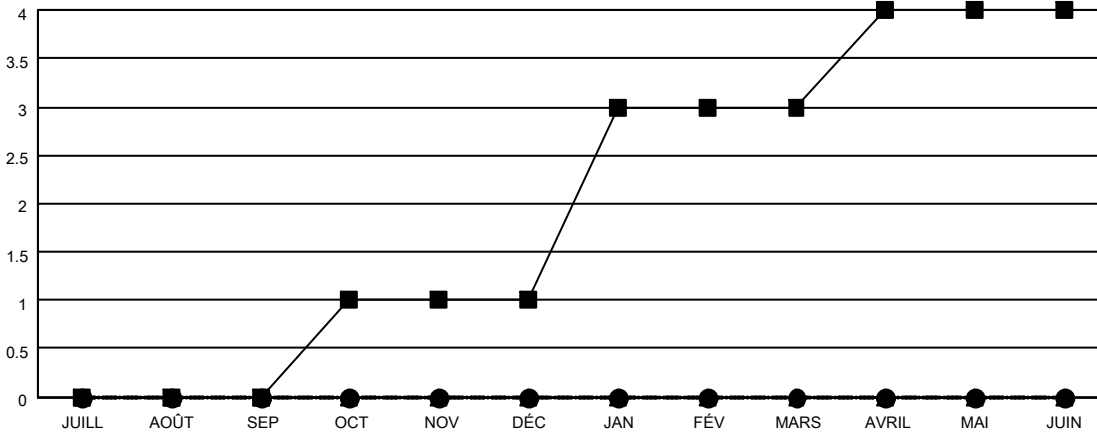

MONTHLY MEMBERSHIP PROGRESS REPORT

LIEU REPUBLIQUE DE MADAGASCAR

District 417

Results as of: 11/30/2021

Clubs			
RESULTATS POUR 2021-2022			
TRIMESTRE	BUT CONCERNANT LES NOUVEAUX CLUBS	NOUVEAUX CLUBS	CLUBS ANNULÉS
JUILL/AOÛT/SEP	0	0	0
OCT/NOV/DÉC	1	0	0
JAN/FÉV/MARS	2	0	0
AVRIL/MAI/JUIN	1	0	0

Membres			
RESULTATS POUR 2021-2022			
TRIMESTRE	OBJECTIF DE CROISSANCE NETTE DE L'EFFECTIF	CROISSANCE ACTUELLE DE L'EFFECTIF	TOTAL DES MEMBRES RADIES (y compris les transferts)
JUILL/AOÛT/SEP	20	37	46
OCT/NOV/DÉC	50	24	27
JAN/FÉV/MARS	50	0	0
AVRIL/MAI/JUIN	38	0	0

BUTS ET NOUVEAUX CLUBS REELS - CUMULATIF

-■- BUTS DE L'ANNEE ACTUELLE CONCERNANT LES NOUVEAUX CLUBS
 -●- NOUVEAUX CLUBS REELS POUR L'ANNEE ACTUELLE
 -▲- NOUVEAUX CLUBS REELS L'ANNEE DERNIERE

BUTS ET MEMBRES REELS - CUMULATIF