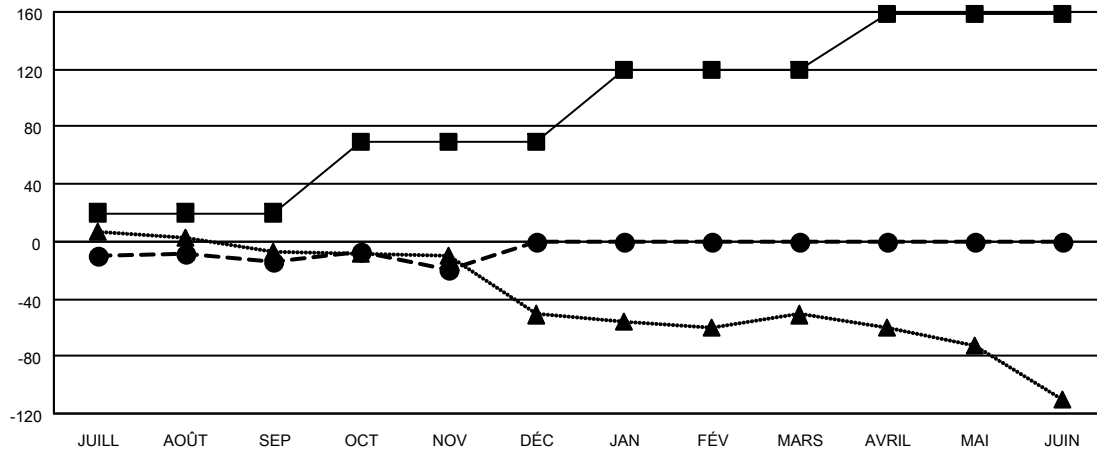

MONTHLY MEMBERSHIP PROGRESS REPORT

LIEU REPUBLIQUE DE MADAGASCAR

District 417

Results as of: 11/30/2021

Clubs			
RESULTATS POUR 2021-2022			
TRIMESTRE	BUT CONCERNANT LES NOUVEAUX CLUBS	NOUVEAUX CLUBS	CLUBS ANNULÉS
JUILL/AOÛT/SEP	0	0	0
OCT/NOV/DÉC	1	0	0
JAN/FÉV/MARS	2	0	0
AVRIL/MAI/JUIN	1	0	0

Membres			
RESULTATS POUR 2021-2022			
TRIMESTRE	OBJECTIF DE CROISSANCE NETTE DE L'EFFECTIF	CROISSANCE ACTUELLE DE L'EFFECTIF	TOTAL DES MEMBRES RADIES (y compris les transferts)
JUILL/AOÛT/SEP	20	37	46
OCT/NOV/DÉC	50	24	27
JAN/FÉV/MARS	50	0	0
AVRIL/MAI/JUIN	38	0	0

BUTS ET NOUVEAUX CLUBS REELS - CUMULATIF

-■- BUTS DE L'ANNEE ACTUELLE CONCERNANT LES NOUVEAUX CLUBS
 -●- NOUVEAUX CLUBS REELS POUR L'ANNEE ACTUELLE
 -▲- NOUVEAUX CLUBS REELS L'ANNEE DERNIERE

BUTS ET MEMBRES REELS - CUMULATIF